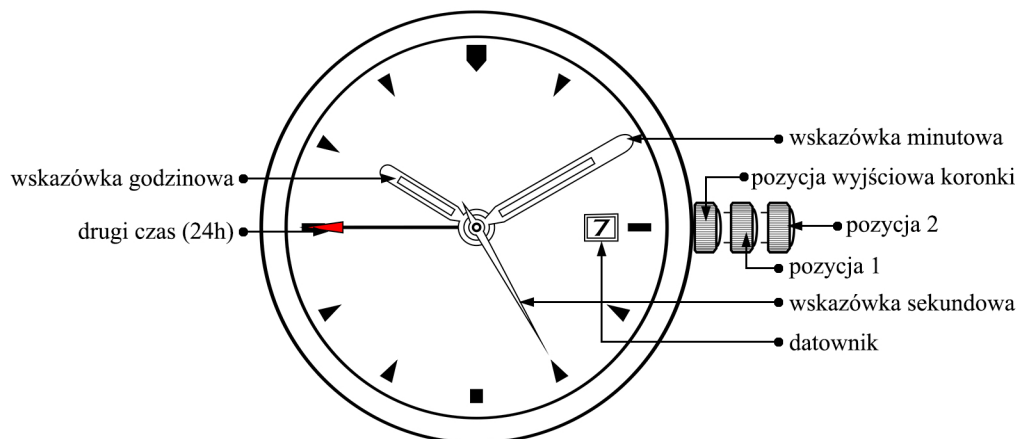

CHARAKTERYSTYKA OGÓLNA

USTAWIENIA CZASU

USTAWIENIA DATY

USTAWIENIA DRUGIEGO CZASU (24H)