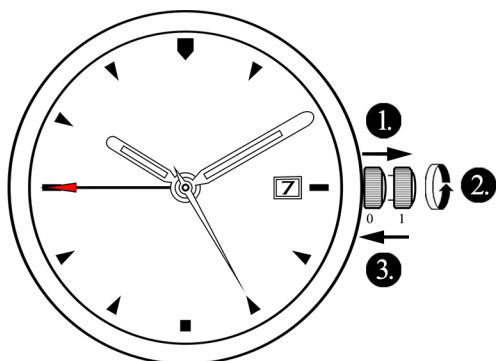

CHARAKTERYSTYKA OGÓLNA

USTAWIENIA CZASU

USTAWIENIA DATY

USTAWIENIA DRUGIEGO CZASU (24H)