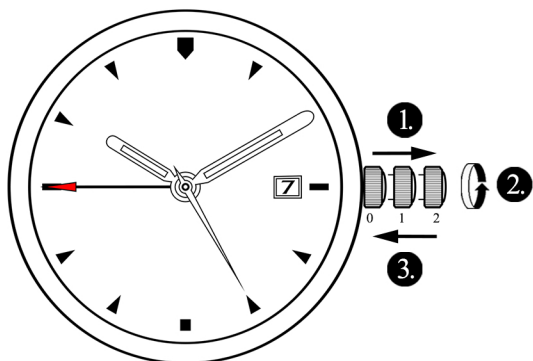

CHARAKTERYSTYKA OGÓLNA

USTAWIENIA CZASU

USTAWIENIA DATY

USTAWIENIA DRUGIEGO CZASU (24H)